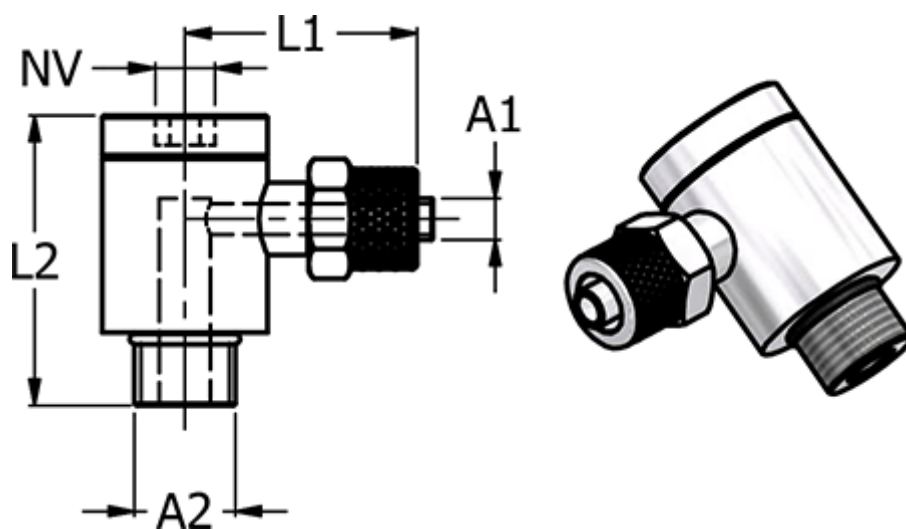

Varenummer: 5861363810  
Beskrivelse: Push-on fitting 13.638-10, metal G 3/8"/Ø10/8  
Banjovinkel

## Mål

Gevind A2	= G 3/8"
L1	= 31.5
L2	= 36
NV	= 5
Slangediameter A1	= 10/8